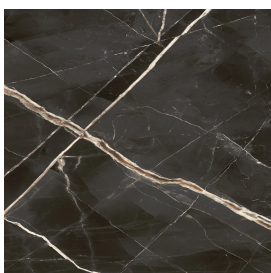

SCHEMA DI CONFIGURAZIONE

Cod. art.: 620820000003

Diamond

Shower Tray 120

Rivestimento del
prodottoStellaris Absolut Black
Naturale

I colori e le altre caratteristiche estetiche delle piastrelle presenti nelle illustrazioni presenti sul sito sono puramente indicativi. Guarda sempre i campioni di persona prima dell'acquisto.