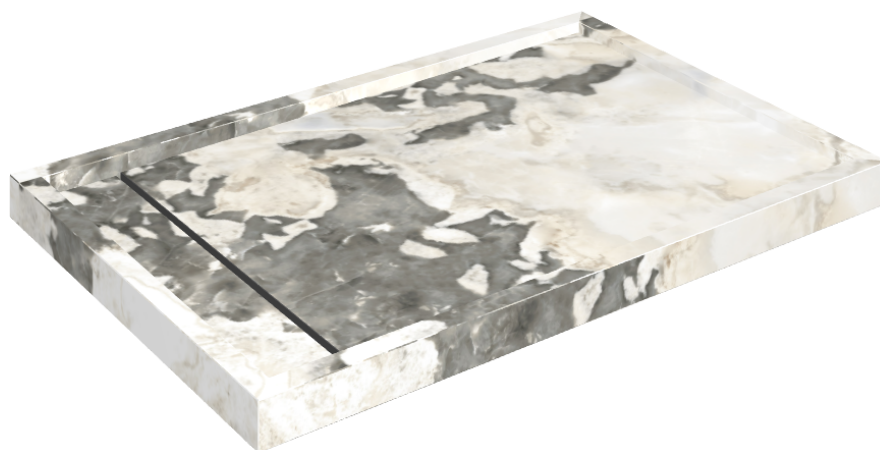

# Diamond

## Shower Tray 120

Rivestimento del  
prodottoStellaris Dover Light  
Lux

I colori e le altre caratteristiche estetiche delle piastrelle presenti nelle illustrazioni presenti sul sito sono puramente indicativi. Guarda sempre i campioni di persona prima dell'acquisto.