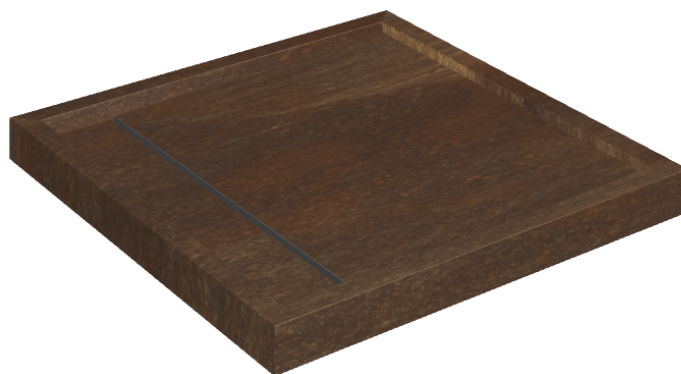

# Diamond

## Shower Tray 80

**Rivestimento del  
prodotto**Surface Corten  
Naturale

I colori e le altre caratteristiche estetiche delle piastrelle presenti nelle illustrazioni presenti sul sito sono puramente indicativi. Guarda sempre i campioni di persona prima dell'acquisto.