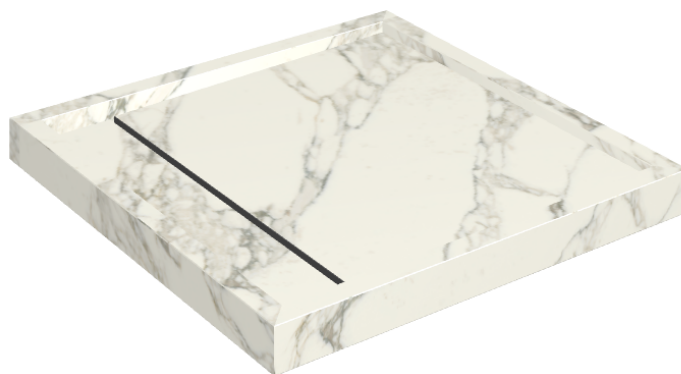

# Diamond

## Shower Tray 80

**Rivestimento del  
prodotto**Charme Deluxe  
Arabescato White  
Naturale

I colori e le altre caratteristiche estetiche delle piastrelle presenti nelle illustrazioni presenti sul sito sono puramente indicativi. Guarda sempre i campioni di persona prima dell'acquisto.