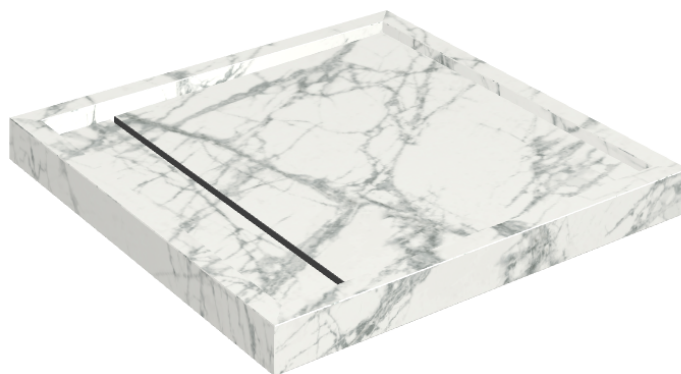

Cod. art.: 620820000001

Diamond

Shower Tray 80

Rivestimento del prodotto

Charme Deluxe
Invisible White
Naturale

I colori e le altre caratteristiche estetiche delle piastrelle presenti nelle illustrazioni presenti sul sito sono puramente indicativi. Guarda sempre i campioni di persona prima dell'acquisto.