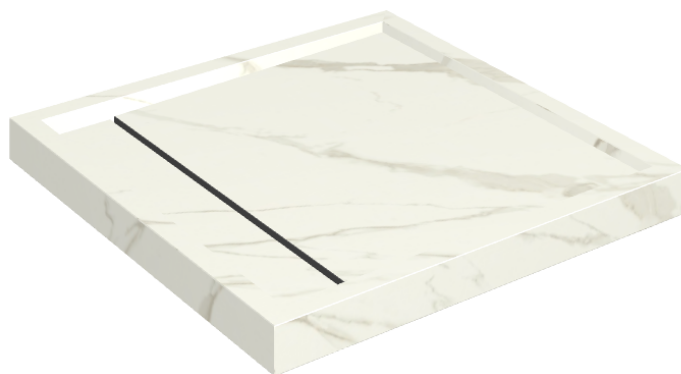

Cod. art.: 620820000001

Diamond

Shower Tray 80

**Rivestimento del
prodotto**Metropolis Calacatta
Gold Naturale

I colori e le altre caratteristiche estetiche delle piastrelle presenti nelle illustrazioni presenti sul sito sono puramente indicativi. Guarda sempre i campioni di persona prima dell'acquisto.