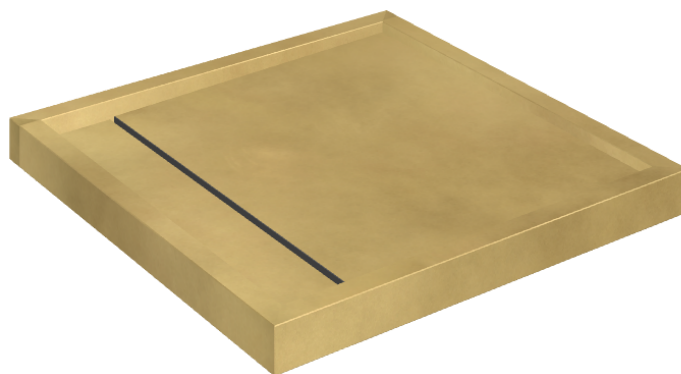

# Diamond

## Shower Tray 80

Rivestimento del  
prodotto

Continuum Brass  
Gold Lappato

I colori e le altre caratteristiche estetiche delle piastrelle presenti nelle illustrazioni presenti sul sito sono puramente indicativi. Guarda sempre i campioni di persona prima dell'acquisto.