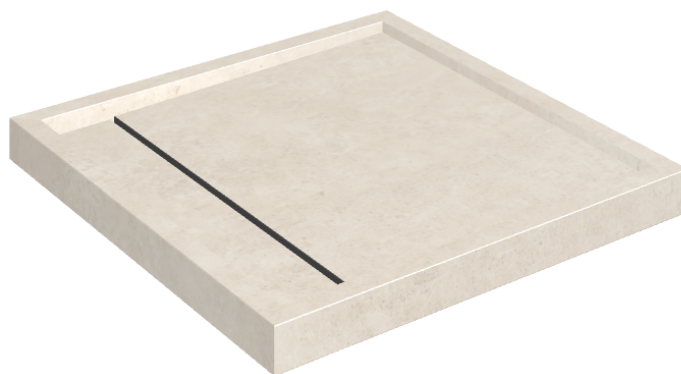

Cod. art.: 620820000001

Diamond

Shower Tray 80

Rivestimento del
prodotto

Eternum Snow
Naturale

I colori e le altre caratteristiche estetiche delle piastrelle presenti nelle illustrazioni presenti sul sito sono puramente indicativi. Guarda sempre i campioni di persona prima dell'acquisto.