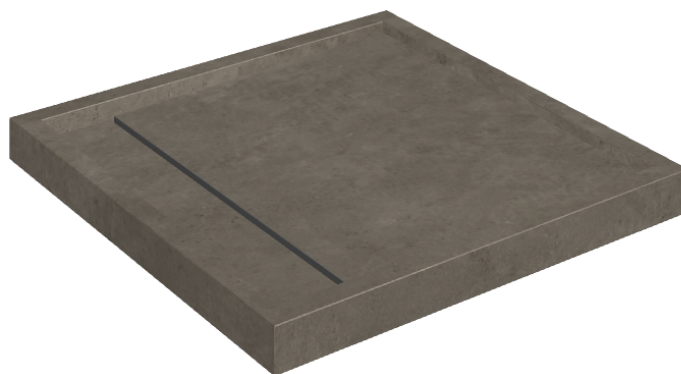

# Diamond

## Shower Tray 80

Rivestimento del  
prodotto

Eternum Coffee  
Naturale

I colori e le altre caratteristiche estetiche delle piastrelle presenti nelle illustrazioni presenti sul sito sono puramente indicativi. Guarda sempre i campioni di persona prima dell'acquisto.