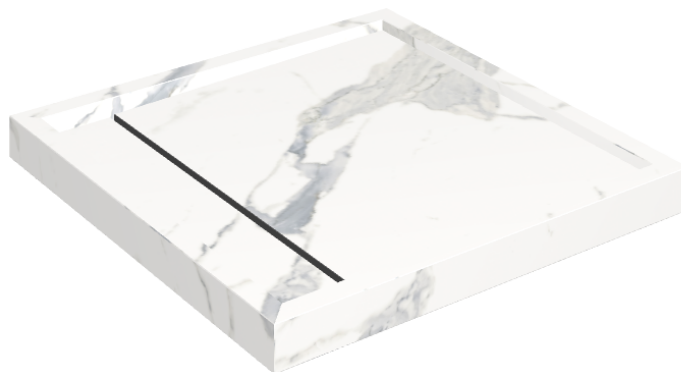

# Diamond

## Shower Tray 80

**Rivestimento del  
prodotto**Stellaris Statuario  
White Naturale

I colori e le altre caratteristiche estetiche delle piastrelle presenti nelle illustrazioni presenti sul sito sono puramente indicativi. Guarda sempre i campioni di persona prima dell'acquisto.