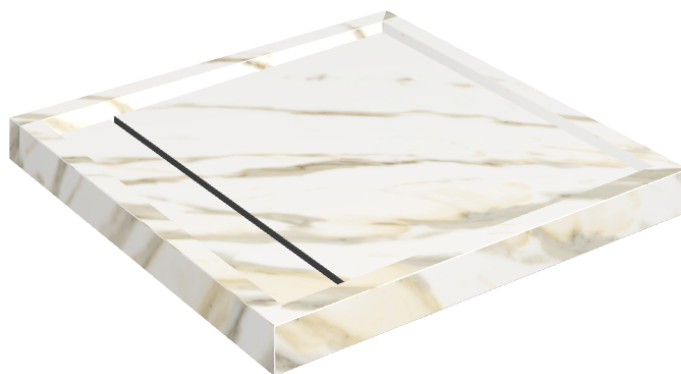

Cod. art.: 620820000001

Diamond

Shower Tray 80

**Rivestimento del
prodotto**Stellaris Calacatta
Gold Naturale

I colori e le altre caratteristiche estetiche delle piastrelle presenti nelle illustrazioni presenti sul sito sono puramente indicativi. Guarda sempre i campioni di persona prima dell'acquisto.