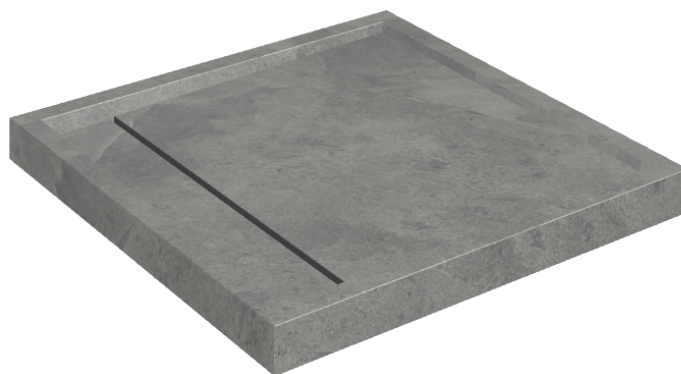

# Diamond

## Shower Tray 80

**Rivestimento del  
prodotto**Materia Carbonio  
Cerato

I colori e le altre caratteristiche estetiche delle piastrelle presenti nelle illustrazioni presenti sul sito sono puramente indicativi. Guarda sempre i campioni di persona prima dell'acquisto.