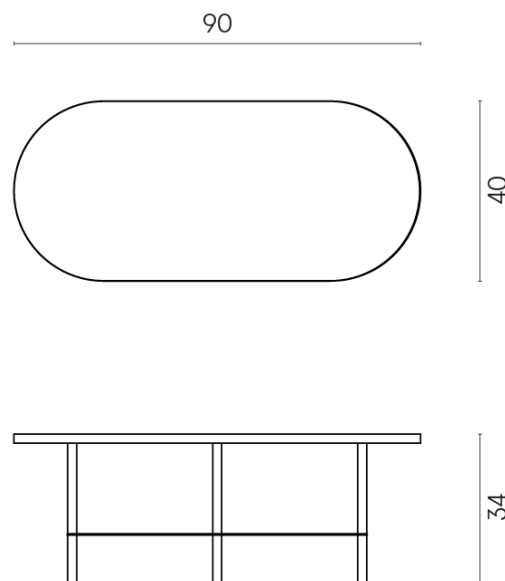

SCHEDA DI CONFIGURAZIONE

Cod. art.: 620840000001

Lounge

Side Table 90

Rivestimento del
prodotto

Charme Extra Carrara
Naturale

I colori e le altre caratteristiche estetiche delle piastrelle presenti nelle illustrazioni presenti sul sito sono puramente indicativi. Guarda sempre i campioni di persona prima dell'acquisto.