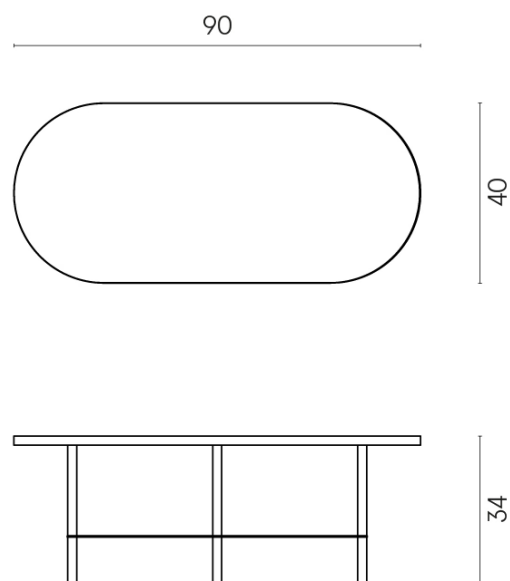

SCHEDA DI CONFIGURAZIONE

Cod. art.:

620840000001

Lounge

Side Table 90

**Rivestimento del
prodotto**Charme Extra Laurent
Naturale

I colori e le altre caratteristiche estetiche delle piastrelle presenti nelle illustrazioni presenti sul sito sono puramente indicativi. Guarda sempre i campioni di persona prima dell'acquisto.