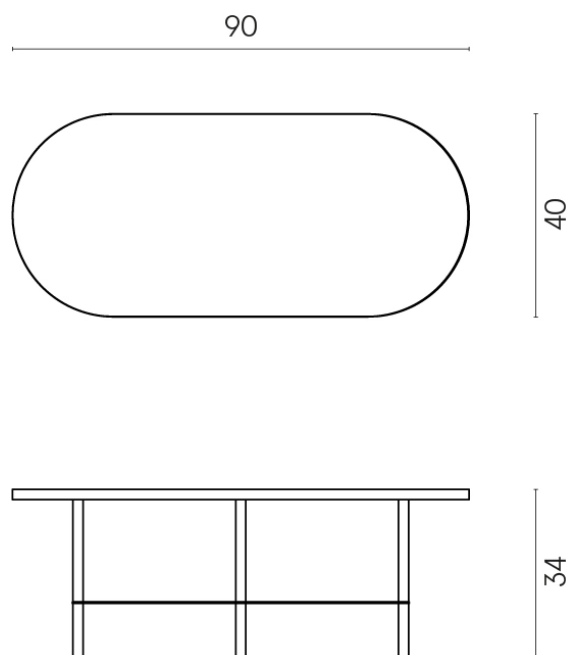

SCHEDA DI CONFIGURAZIONE

Cod. art.: 620840000001

Lounge

Side Table 90

Rivestimento del
prodotto

Genesis Moon White
Naturale

I colori e le altre caratteristiche estetiche delle piastrelle presenti nelle illustrazioni presenti sul sito sono puramente indicativi. Guarda sempre i campioni di persona prima dell'acquisto.