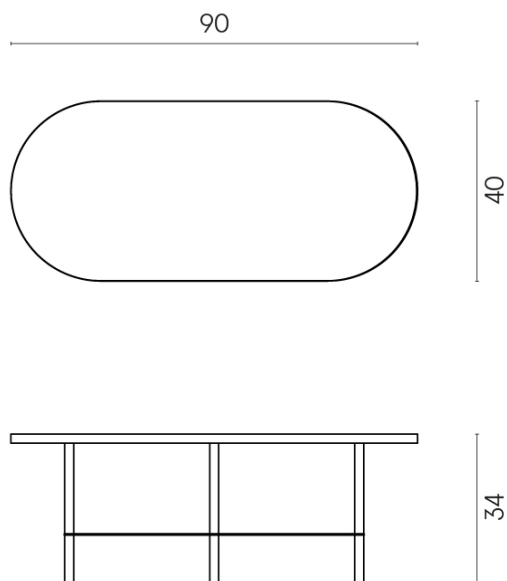

Cod. art.:

620840000001

Lounge

Side Table 90

Rivestimento del
prodotto

Genesis Mercury
Brown Naturale

I colori e le altre caratteristiche estetiche delle piastrelle presenti nelle illustrazioni presenti sul sito sono puramente indicativi. Guarda sempre i campioni di persona prima dell'acquisto.