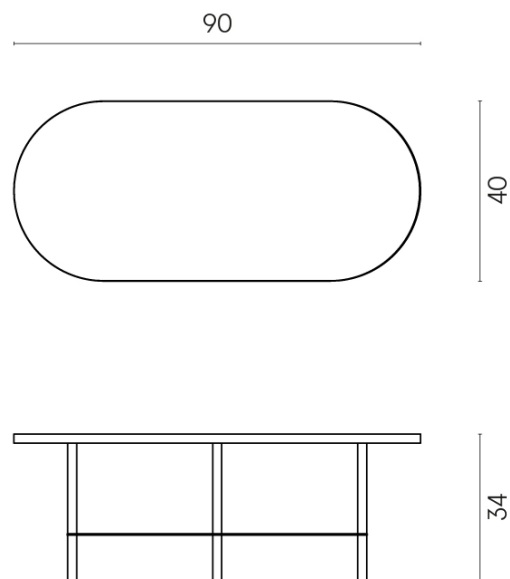

SCHEMA DI CONFIGURAZIONE

Cod. art.: 620840000001

Lounge

Side Table 90

Rivestimento del
prodottoGenesis Mercury
Brown Naturale

I colori e le altre caratteristiche estetiche delle piastrelle presenti nelle illustrazioni presenti sul sito sono puramente indicativi. Guarda sempre i campioni di persona prima dell'acquisto.