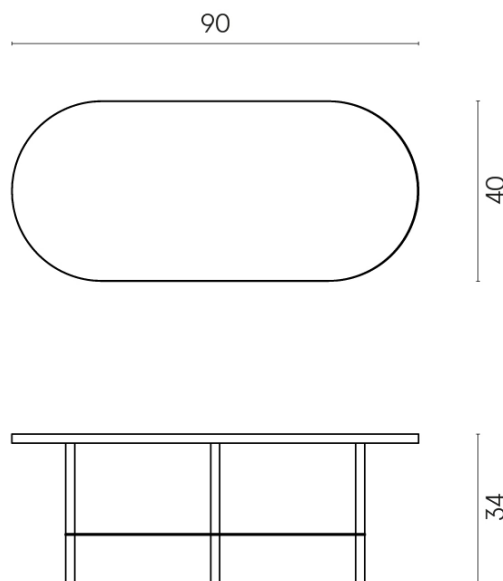

SCHEDA DI CONFIGURAZIONE

Cod. art.:

620840000001

Lounge

Side Table 90

**Rivestimento del
prodotto**Charme Evo Antracite
Naturale

I colori e le altre caratteristiche estetiche delle piastrelle presenti nelle illustrazioni presenti sul sito sono puramente indicativi. Guarda sempre i campioni di persona prima dell'acquisto.