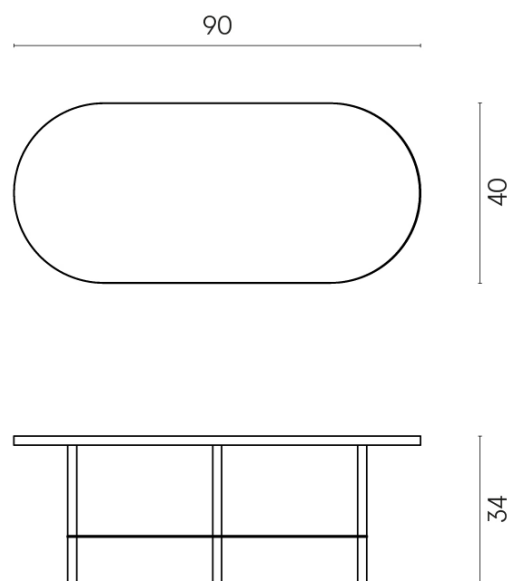

SCHEMA DI CONFIGURAZIONE

Cod. art.: 620840000001

Lounge

Side Table 90

Rivestimento del
prodotto
Surface Sun Cerato

I colori e le altre caratteristiche estetiche delle piastrelle presenti nelle illustrazioni presenti sul sito sono puramente indicativi. Guarda sempre i campioni di persona prima dell'acquisto.