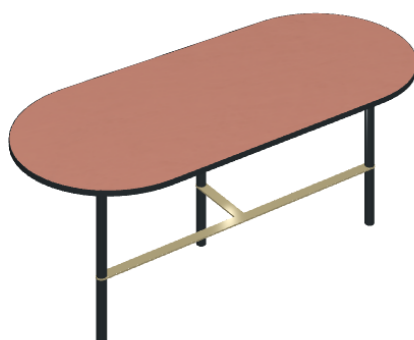

SCHEMA DI CONFIGURAZIONE

Cod. art.:

620840000001

Lounge

Side Table 90

Rivestimento del
prodottoSurface Scarlet
Cerato

I colori e le altre caratteristiche estetiche delle piastrelle presenti nelle illustrazioni presenti sul sito sono puramente indicativi. Guarda sempre i campioni di persona prima dell'acquisto.