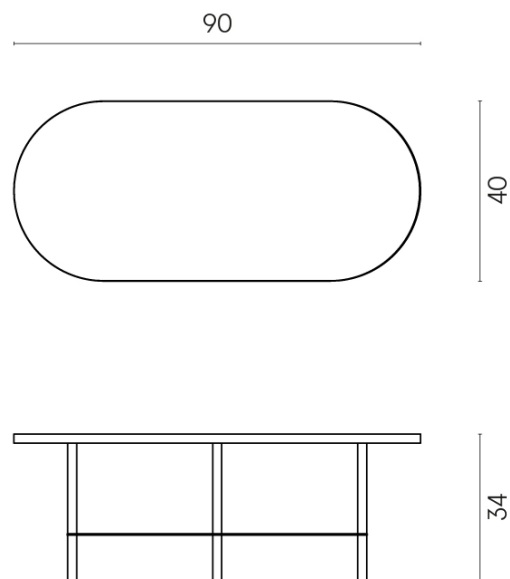

SCHEDA DI CONFIGURAZIONE

Cod. art.: 620840000001

Lounge

Side Table 90

**Rivestimento del
prodotto**Skyfall Nero Smeraldo
Naturale

I colori e le altre caratteristiche estetiche delle piastrelle presenti nelle illustrazioni presenti sul sito sono puramente indicativi. Guarda sempre i campioni di persona prima dell'acquisto.