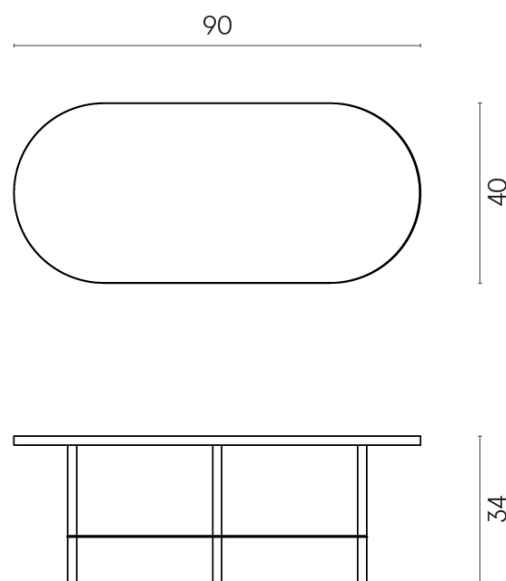

SCHEDA DI CONFIGURAZIONE

Cod. art.:

620840000001

Lounge

Side Table 90

Rivestimento del prodottoCharme Deluxe
Invisible White
Naturale

I colori e le altre caratteristiche estetiche delle piastrelle presenti nelle illustrazioni presenti sul sito sono puramente indicativi. Guarda sempre i campioni di persona prima dell'acquisto.