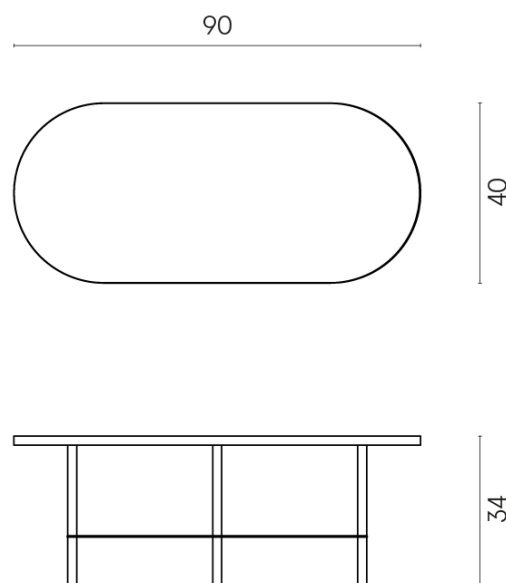

SCHEDA DI CONFIGURAZIONE

Cod. art.: 620840000001

Lounge

Side Table 90

Rivestimento del
prodotto
Metropolis Arcadia
Brown Naturale

I colori e le altre caratteristiche estetiche delle piastrelle presenti nelle illustrazioni presenti sul sito sono puramente indicativi. Guarda sempre i campioni di persona prima dell'acquisto.