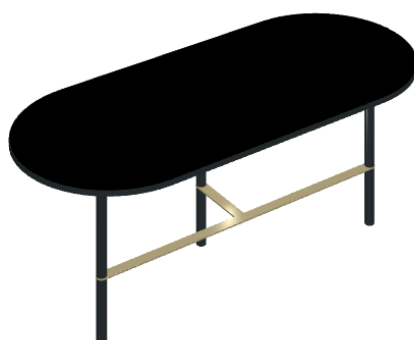

# Lounge

## Side Table 90

Rivestimento del  
prodottoContinuum Stone  
Beige Naturale

I colori e le altre caratteristiche estetiche delle piastrelle presenti nelle illustrazioni presenti sul sito sono puramente indicativi. Guarda sempre i campioni di persona prima dell'acquisto.