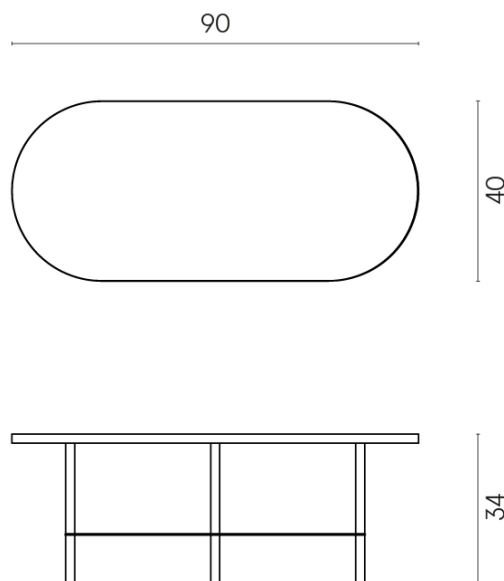

SCHEDA DI CONFIGURAZIONE

Cod. art.: 620840000001

Lounge

Side Table 90

Rivestimento del
prodotto

Stellaris Elegant Silver
Naturale

I colori e le altre caratteristiche estetiche delle piastrelle presenti nelle illustrazioni presenti sul sito sono puramente indicativi. Guarda sempre i campioni di persona prima dell'acquisto.