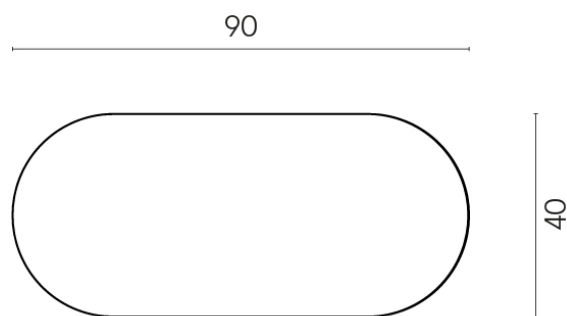

SCHEDA DI CONFIGURAZIONE

Cod. art.: 620840000001

Lounge

Side Table 90

Rivestimento del
prodotto

Avantgarde Iron
Naturale

Gateway Timeout

I colori e le altre caratteristiche estetiche delle piastrelle presenti nelle illustrazioni presenti sul sito sono puramente indicativi. Guarda sempre i campioni di persona prima dell'acquisto.