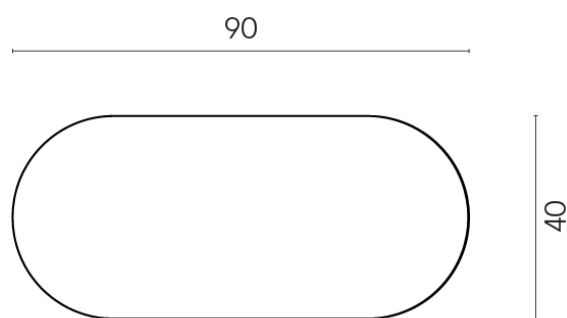

SCHEMA DI CONFIGURAZIONE

Cod. art.: 620840000001

Lounge

Side Table 90

**Rivestimento del
prodotto**Avantgarde Pure
Naturale

Gateway Timeout

I colori e le altre caratteristiche estetiche delle piastrelle presenti nelle illustrazioni presenti sul sito sono puramente indicativi. Guarda sempre i campioni di persona prima dell'acquisto.