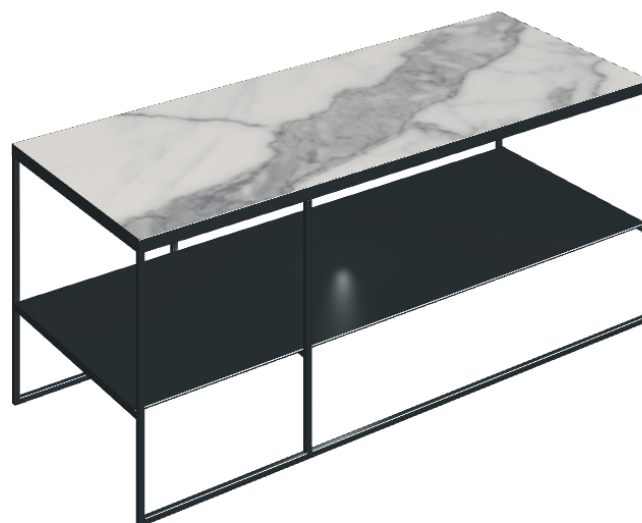

Cod. art.: 620840000005

Square

Side Table 100

**Rivestimento del
prodotto**Charme Evo Statuario
Naturale

I colori e le altre caratteristiche estetiche delle piastrelle presenti nelle illustrazioni presenti sul sito sono puramente indicativi. Guarda sempre i campioni di persona prima dell'acquisto.