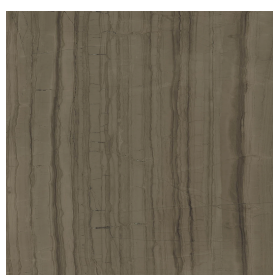

Cod. art.: 620840000005

Square

Side Table 100

Rivestimento del
prodotto

Charme Advance
Elegant Brown Lux

I colori e le altre caratteristiche estetiche delle piastrelle presenti nelle illustrazioni presenti sul sito sono puramente indicativi. Guarda sempre i campioni di persona prima dell'acquisto.