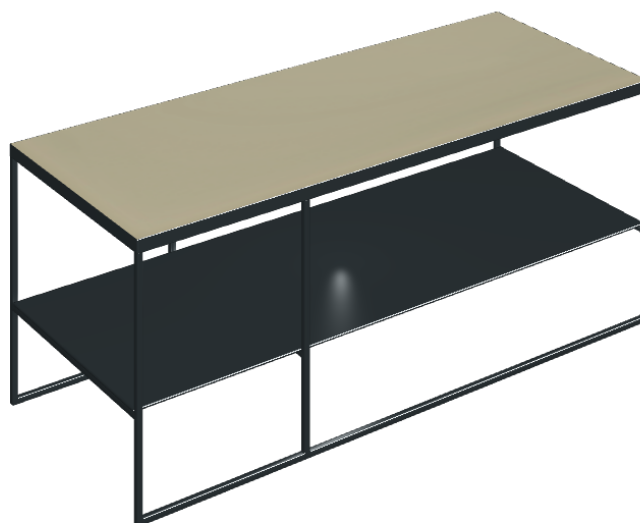

SCHEMA DI CONFIGURAZIONE

Cod. art.: 620840000005

Square

Side Table 100

Rivestimento del
prodottoMetropolis Glass Sand
Lux

I colori e le altre caratteristiche estetiche delle piastrelle presenti nelle illustrazioni presenti sul sito sono puramente indicativi. Guarda sempre i campioni di persona prima dell'acquisto.