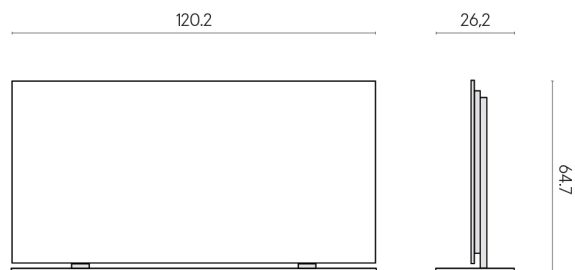

SCHEMA DI CONFIGURAZIONE

Cod. art.: 620880000002

Frame

Electric Radiator 120 + Support Frame

Rivestimento del
prodottoCharme Extra Silver
Naturale

I colori e le altre caratteristiche estetiche delle piastrelle presenti nelle illustrazioni presenti sul sito sono puramente indicativi. Guarda sempre i campioni di persona prima dell'acquisto.