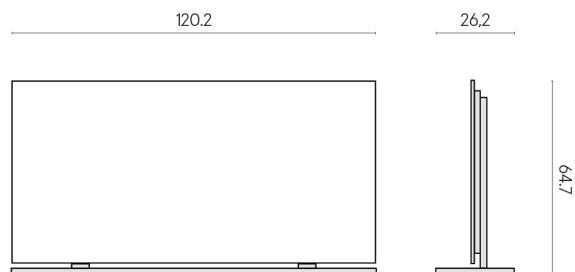

SCHEDA DI CONFIGURAZIONE

Cod. art.: 620880000002

Frame

Electric Radiator 120 + Support Frame

Rivestimento del
prodotto

Charme Evo Imperiale
Naturale

I colori e le altre caratteristiche estetiche delle piastrelle presenti nelle illustrazioni presenti sul sito sono puramente indicativi. Guarda sempre i campioni di persona prima dell'acquisto.