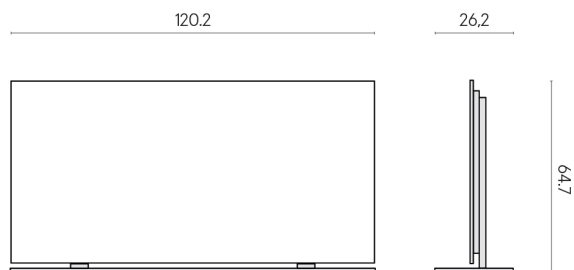

SCHEMA DI CONFIGURAZIONE

Cod. art.: 620880000002

Frame

Electric Radiator 120 + Support Frame

Rivestimento del
prodotto
Surface Sun Cerato

I colori e le altre caratteristiche estetiche delle piastrelle presenti nelle illustrazioni presenti sul sito sono puramente indicativi. Guarda sempre i campioni di persona prima dell'acquisto.