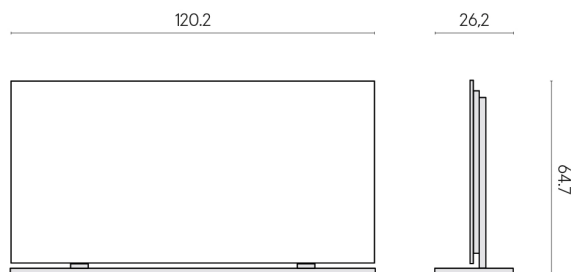

## Electric Radiator 120 + Support Frame

Rivestimento del  
prodotto

Room Beige Stone  
Cerato

I colori e le altre caratteristiche estetiche delle piastrelle presenti nelle illustrazioni presenti sul sito sono puramente indicativi. Guarda sempre i campioni di persona prima dell'acquisto.