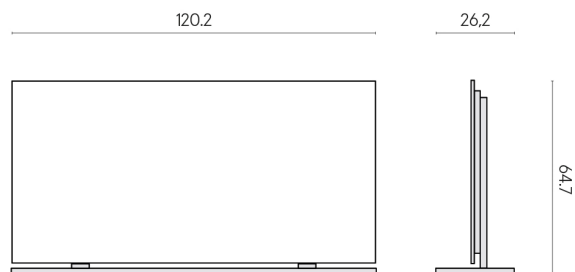

SCHEMA DI CONFIGURAZIONE

Cod. art.: 620880000002

Frame

Electric Radiator 120 + Support Frame

Rivestimento del
prodottoMillennium Pure
Naturale

I colori e le altre caratteristiche estetiche delle piastrelle presenti nelle illustrazioni presenti sul sito sono puramente indicativi. Guarda sempre i campioni di persona prima dell'acquisto.