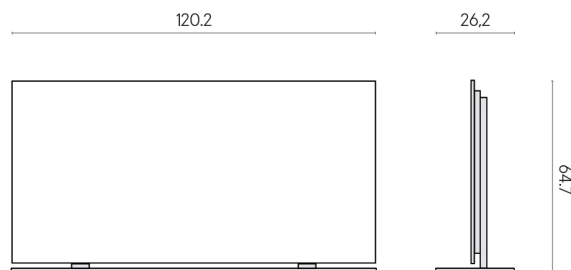

SCHEMA DI CONFIGURAZIONE

Cod. art.: 620880000002

Frame

Electric Radiator 120 + Support Frame

Rivestimento del
prodottoCharme Deluxe
Sahara Noir Naturele

I colori e le altre caratteristiche estetiche delle piastrelle presenti nelle illustrazioni presenti sul sito sono puramente indicativi. Guarda sempre i campioni di persona prima dell'acquisto.