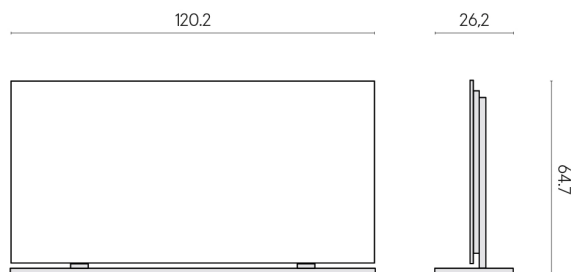

SCHEDA DI CONFIGURAZIONE

Cod. art.: 620880000002

Frame

Electric Radiator 120 + Support Frame

Rivestimento del
prodotto
Metropolis Absolut
Silver Naturale

I colori e le altre caratteristiche estetiche delle piastrelle presenti nelle illustrazioni presenti sul sito sono puramente indicativi. Guarda sempre i campioni di persona prima dell'acquisto.