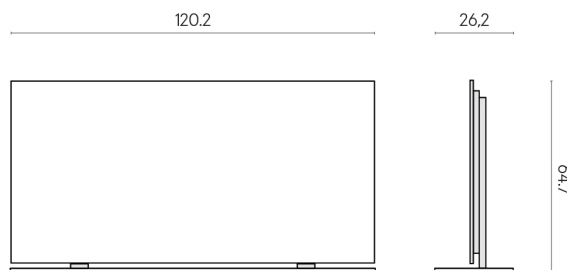

SCHEDA DI CONFIGURAZIONE

Cod. art.: 620880000002

Frame

Electric Radiator 120 + Support Frame

Rivestimento del
prodotto

Metropolis Graphite
Dark Naturale

I colori e le altre caratteristiche estetiche delle piastrelle presenti nelle illustrazioni presenti sul sito sono puramente indicativi. Guarda sempre i campioni di persona prima dell'acquisto.