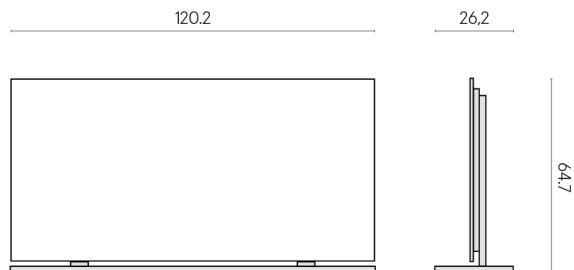

SCHEDA DI CONFIGURAZIONE

Cod. art.: 620880000002

Frame

Electric Radiator 120 + Support Frame

Rivestimento del
prodotto

Stellaris Tuscania
Grey Naturale

I colori e le altre caratteristiche estetiche delle piastrelle presenti nelle illustrazioni presenti sul sito sono puramente indicativi. Guarda sempre i campioni di persona prima dell'acquisto.