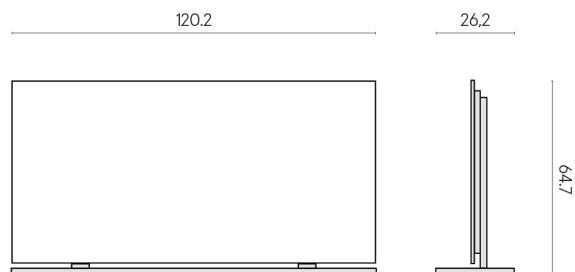

SCHEDA DI CONFIGURAZIONE

Cod. art.: 620880000002

Frame

Electric Radiator 120 + Support Frame

Rivestimento del
prodotto

Stellaris Madagascar
Dark Naturale

I colori e le altre caratteristiche estetiche delle piastrelle presenti nelle illustrazioni presenti sul sito sono puramente indicativi. Guarda sempre i campioni di persona prima dell'acquisto.