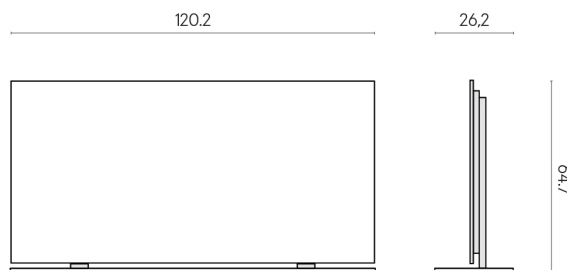

SCHEDA DI CONFIGURAZIONE

Cod. art.: 620880000002

Frame

Electric Radiator 120 + Support Frame

Rivestimento del
prodotto

Materia Magnesio
Cerato

I colori e le altre caratteristiche estetiche delle piastrelle presenti nelle illustrazioni presenti sul sito sono puramente indicativi. Guarda sempre i campioni di persona prima dell'acquisto.