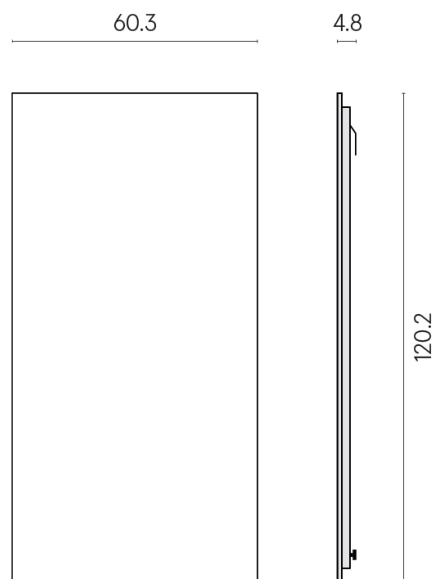

SCHEDA DI CONFIGURAZIONE

Cod. art.: 620880000001

Frame

Electric Radiator 120

Rivestimento del
prodotto

Charme Evo
Calacatta Naturale

I colori e le altre caratteristiche estetiche delle piastrelle presenti nelle illustrazioni presenti sul sito sono puramente indicativi. Guarda sempre i campioni di persona prima dell'acquisto.