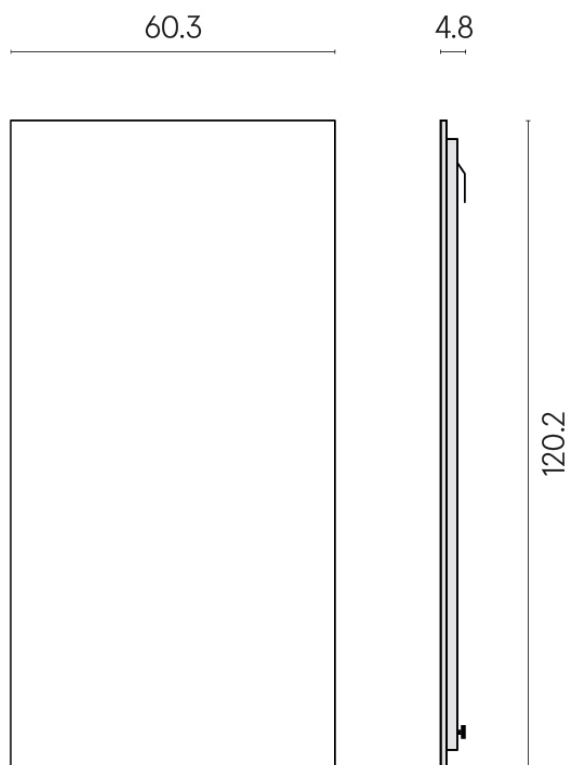

SCHEMA DI CONFIGURAZIONE

Cod. art.: 620880000001

Frame

Electric Radiator 120

Rivestimento del
prodotto

Charme Evo Onyx Lux

I colori e le altre caratteristiche estetiche delle piastrelle presenti nelle illustrazioni presenti sul sito sono puramente indicativi. Guarda sempre i campioni di persona prima dell'acquisto.