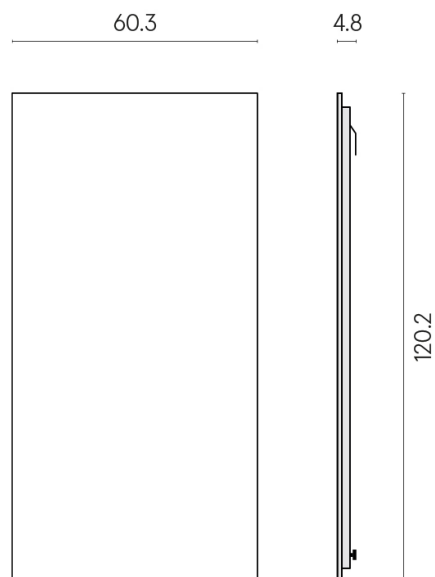

SCHEMA DI CONFIGURAZIONE

Cod. art.: 620880000001

Frame

Electric Radiator 120

Rivestimento del
prodotto
Surface Sun Cerato

I colori e le altre caratteristiche estetiche delle piastrelle presenti nelle illustrazioni presenti sul sito sono puramente indicativi. Guarda sempre i campioni di persona prima dell'acquisto.