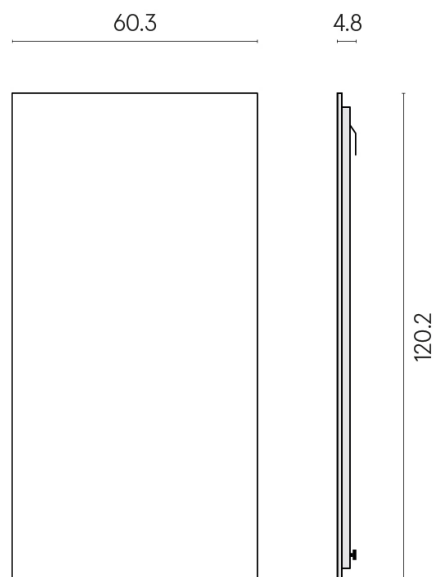

SCHEMA DI CONFIGURAZIONE

Cod. art.: 620880000001

Frame

Electric Radiator 120

Rivestimento del
prodottoRoom Grey Stone
Cerato

I colori e le altre caratteristiche estetiche delle piastrelle presenti nelle illustrazioni presenti sul sito sono puramente indicativi. Guarda sempre i campioni di persona prima dell'acquisto.