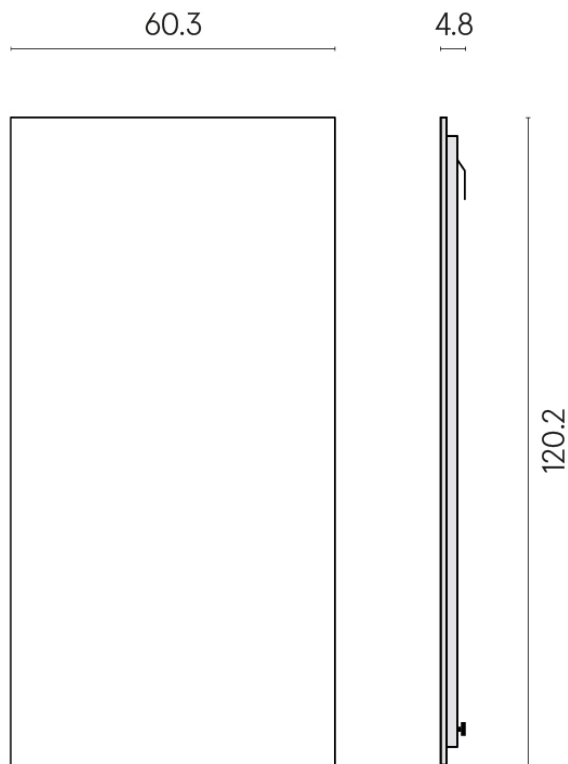

Cod. art.: 620880000001

Frame

Electric Radiator 120

Rivestimento del
prodotto

Charme Advance
Platinum White
Naturale

I colori e le altre caratteristiche estetiche delle piastrelle presenti nelle illustrazioni presenti sul sito sono puramente indicativi. Guarda sempre i campioni di persona prima dell'acquisto.