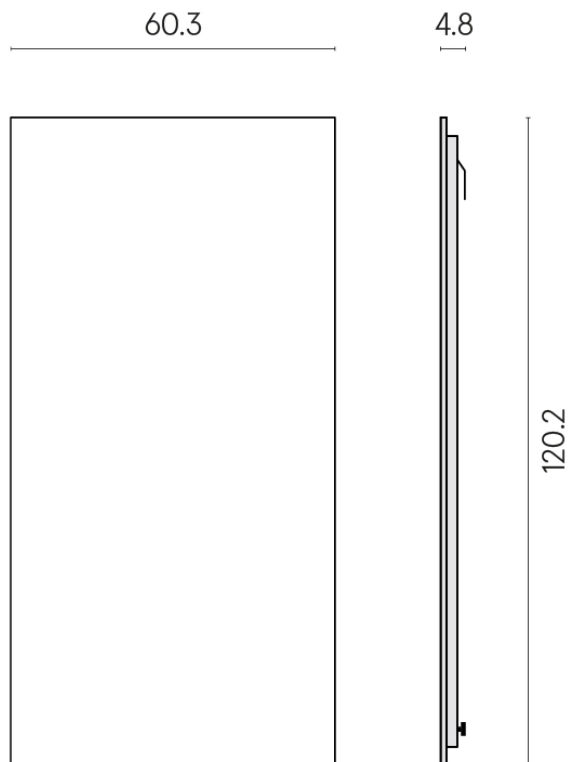

Cod. art.: 620880000001

Frame

Electric Radiator 120

Rivestimento del
prodotto

Charme Advance Silk
Grey Cerato

I colori e le altre caratteristiche estetiche delle piastrelle presenti nelle illustrazioni presenti sul sito sono puramente indicativi. Guarda sempre i campioni di persona prima dell'acquisto.