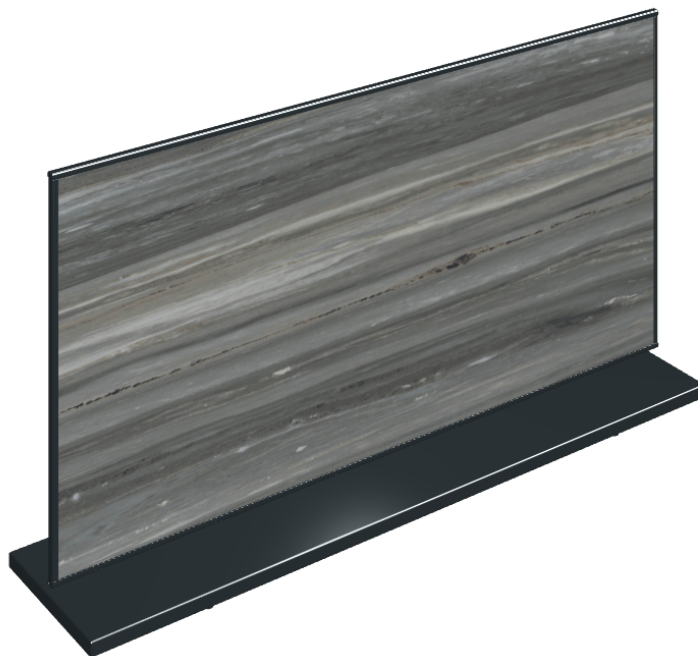

## Electric Radiator 120

Rivestimento del  
prodottoCharme Advance  
Palissandro Dark Lux

I colori e le altre caratteristiche estetiche delle piastrelle presenti nelle illustrazioni presenti sul sito sono puramente indicativi. Guarda sempre i campioni di persona prima dell'acquisto.