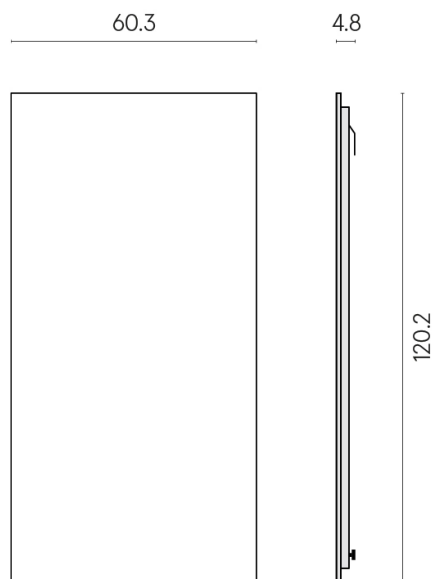

Cod. art.: 620880000001

Frame

Electric Radiator 120

Rivestimento del
prodotto

Metropolis Glass Sand
Lux

I colori e le altre caratteristiche estetiche delle piastrelle presenti nelle illustrazioni presenti sul sito sono puramente indicativi. Guarda sempre i campioni di persona prima dell'acquisto.