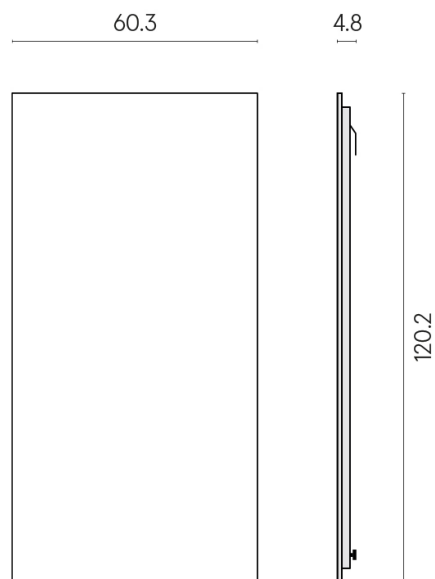

SCHEDA DI CONFIGURAZIONE

Cod. art.: 620880000001

Frame

Electric Radiator 120

Rivestimento del
prodotto
Metropolis Absolut
Silver Naturale

I colori e le altre caratteristiche estetiche delle piastrelle presenti nelle illustrazioni presenti sul sito sono puramente indicativi. Guarda sempre i campioni di persona prima dell'acquisto.