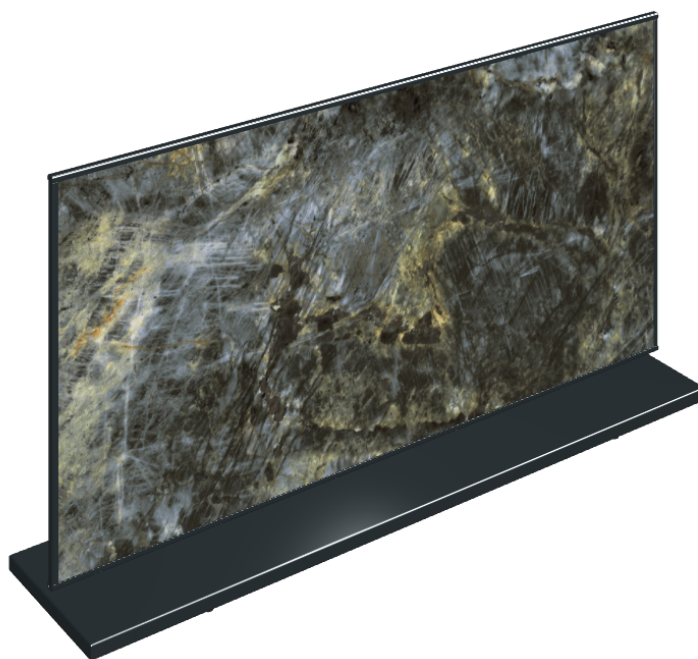

SCHEMA DI CONFIGURAZIONE

Cod. art.: 620880000001

Frame

Electric Radiator 120

Rivestimento del
prodottoStellaris Madagascar
Dark Naturale

I colori e le altre caratteristiche estetiche delle piastrelle presenti nelle illustrazioni presenti sul sito sono puramente indicativi. Guarda sempre i campioni di persona prima dell'acquisto.